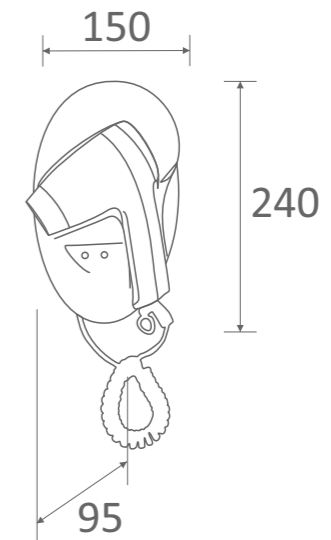

Modelo Model	HAIR 1200	
Referencia Reference	SX1205S	SX1210S
Potencia Power	1200W	
Voltaje Voltage	230 V.A.C	
Color Colour	Blanco White	Blanco White
Instalación Installation	Mural Wall mounting	
Toma de corriente Plug	No No	Si Yes
Soporte Holder	Incluido Included	
Selector de velocidad Speed regulation	Si (2 posiciones) Yes (2 positions)	
Peso Weight	0,63Kg	
Dimensiones Dimensions	150x95x240mm	